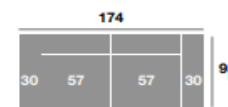

Módulo 87 cm.

Serie Tejido			
Serie Oferta	Serie A	Serie B	Serie C
359	395	431	467

Serie Tejido	Serie Oferta	Serie A	Serie B	Serie C
Módulo 77 cm.	319	351	383	415
Módulo 67 cm.	313	344	376	407
Módulo 57 cm.	307	338	368	399

Rincón 106x106

Serie Tejido			
Serie Oferta	Serie A	Serie B	Serie C
334	368	401	434

Sofá 214 cm.

Serie Tejido			
Serie Oferta	Serie A	Serie B	Serie C
650	715	780	845

Sofá 194 cm.

Serie Tejido			
Serie Oferta	Serie A	Serie B	Serie C
636	700	763	827

Sofá 174 cm.

Serie Tejido			
Serie Oferta	Serie A	Serie B	Serie C
622	684	746	809

Sillón 137 cm.

Serie Tejido			
Serie Oferta	Serie A	Serie B	Serie C
431	474	517	560

Sillón 127 cm.

Serie Tejido			
Serie Oferta	Serie A	Serie B	Serie C
421	463	505	547

Sillón 117 cm.

Serie Tejido			
Serie Oferta	Serie A	Serie B	Serie C
411	452	493	534