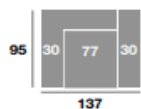

Módulo 87 cm.

Serie Tejido			
Serie Oferta	Serie A	Serie B	Serie C
359	395	431	467

Serie Tejido	Serie Oferta	Serie A	Serie B	Serie C
Módulo 77 cm.	319	351	383	415
Módulo 67 cm.	313	344	376	407
Módulo 57 cm.	307	338	368	399

Rincón 106x106

Serie Tejido			
Serie Oferta	Serie A	Serie B	Serie C
334	368	401	434

Sofá 214 cm.

Serie Tejido			
Serie Oferta	Serie A	Serie B	Serie C
650	715	780	845

Sofá 194 cm.

Serie Tejido			
Serie Oferta	Serie A	Serie B	Serie C
636	700	763	827

Sofá 174 cm.

Serie Tejido			
Serie Oferta	Serie A	Serie B	Serie C
622	684	746	809

Sillón 137 cm.

Serie Tejido			
Serie Oferta	Serie A	Serie B	Serie C
431	474	517	560

Sillón 127 cm.

Serie Tejido			
Serie Oferta	Serie A	Serie B	Serie C
421	463	505	547

Sillón 117 cm.

Serie Tejido			
Serie Oferta	Serie A	Serie B	Serie C
411	452	493	534