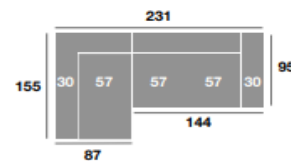

Chaiselongue 291 cm.

Serie Tejido			
Serie Oferta	Serie A	Serie B	Serie C
990	1089	1188	1287

Chaiselongue 261 cm.

Serie Tejido			
Serie Oferta	Serie A	Serie B	Serie C
970	1067	1164	1261

Chaiselongue 231 cm.

Serie Tejido			
Serie Oferta	Serie A	Serie B	Serie C
950	1045	1140	1235

Chaiselongue 107 cm.

Serie Tejido			
Serie Oferta	Serie A	Serie B	Serie C
396	436	475	515

Chaiselongue 97 cm.

Serie Tejido			
Serie Oferta	Serie A	Serie B	Serie C
388	427	466	504

Chaiselongue 87 cm.

Serie Tejido			
Serie Oferta	Serie A	Serie B	Serie C
380	418	456	494

Módulo 184 cm.

Serie Tejido			
Serie Oferta	Serie A	Serie B	Serie C
594	654	713	772

Módulo 164 cm.

Serie Tejido			
Serie Oferta	Serie A	Serie B	Serie C
582	640	698	757

Módulo 144 cm.

Serie Tejido			
Serie Oferta	Serie A	Serie B	Serie C
570	627	684	741

Módulo 107 cm.

Serie Tejido			
Serie Oferta	Serie A	Serie B	Serie C
375	413	450	488

Módulo 97 cm.

Serie Tejido			
Serie Oferta	Serie A	Serie B	Serie C
367	404	440	477