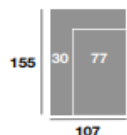

Chaiselongue 291 cm.

Serie Tejido			
Serie Oferta	Serie A	Serie B	Serie C
990	1089	1188	1287

Chaiselongue 261 cm.

Serie Tejido			
Serie Oferta	Serie A	Serie B	Serie C
970	1067	1164	1261

Chaiselongue 231 cm.

Serie Tejido			
Serie Oferta	Serie A	Serie B	Serie C
950	1045	1140	1235

Chaiselongue 107 cm.

Serie Tejido			
Serie Oferta	Serie A	Serie B	Serie C
396	436	475	515

Chaiselongue 97 cm.

Serie Tejido			
Serie Oferta	Serie A	Serie B	Serie C
388	427	466	504

Chaiselongue 87 cm.

Serie Tejido			
Serie Oferta	Serie A	Serie B	Serie C
380	418	456	494

Módulo 184 cm.

Serie Tejido			
Serie Oferta	Serie A	Serie B	Serie C
594	654	713	772

Módulo 164 cm.

Serie Tejido			
Serie Oferta	Serie A	Serie B	Serie C
582	640	698	757