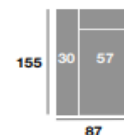

Chaiselongue 291 cm.

Serie Tejido			
Serie Oferta	Serie A	Serie B	Serie C
990	1089	1188	1287

Chaiselongue 261 cm.

Serie Tejido			
Serie Oferta	Serie A	Serie B	Serie C
970	1067	1164	1261

Chaiselongue 231 cm.

Serie Tejido			
Serie Oferta	Serie A	Serie B	Serie C
950	1045	1140	1235

Chaiselongue 107 cm.

Serie Tejido			
Serie Oferta	Serie A	Serie B	Serie C
396	436	475	515

Chaiselongue 97 cm.

Serie Tejido			
Serie Oferta	Serie A	Serie B	Serie C
388	427	466	504

Chaiselongue 87 cm.

Serie Tejido			
Serie Oferta	Serie A	Serie B	Serie C
380	418	456	494

Módulo 184 cm.

Serie Tejido			
Serie Oferta	Serie A	Serie B	Serie C
594	654	713	772

Módulo 164 cm.

Serie Tejido			
Serie Oferta	Serie A	Serie B	Serie C
582	640	698	757

Módulo 144 cm.

Serie Tejido			
Serie Oferta	Serie A	Serie B	Serie C
570	627	684	741

Módulo 107 cm.

Serie Tejido			
Serie Oferta	Serie A	Serie B	Serie C
375	413	450	488

Módulo 97 cm.

Serie Tejido			
Serie Oferta	Serie A	Serie B	Serie C
367	404	440	477