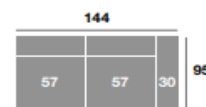

Serie Tejido			
Serie Oferta	Serie A	Serie B	Serie C
950	1045	1140	1235

Chaiselongue 107 cm.

Serie Tejido			
Serie Oferta	Serie A	Serie B	Serie C
396	436	475	515

Chaiselongue 97 cm.

Serie Tejido			
Serie Oferta	Serie A	Serie B	Serie C
388	427	466	504

Chaiselongue 87 cm.

Serie Tejido			
Serie Oferta	Serie A	Serie B	Serie C
380	418	456	494

Módulo 184 cm.

Serie Tejido			
Serie Oferta	Serie A	Serie B	Serie C
594	654	713	772

Módulo 164 cm.

Serie Tejido			
Serie Oferta	Serie A	Serie B	Serie C
582	640	698	757

Módulo 144 cm.

Serie Tejido			
Serie Oferta	Serie A	Serie B	Serie C
570	627	684	741

Módulo 107 cm.

Serie Tejido			
Serie Oferta	Serie A	Serie B	Serie C
375	413	450	488

Módulo 97 cm.

Serie Tejido			
Serie Oferta	Serie A	Serie B	Serie C
367	404	440	477

Módulo 87 cm.

Serie Tejido			
Serie Oferta	Serie A	Serie B	Serie C
359	395	431	467

Serie Tejido	Serie Oferta	Serie A	Serie B	Serie C
Módulo 77 cm.	319	351	383	415
Módulo 67 cm.	313	344	376	407
Módulo 57 cm.	307	338	368	399