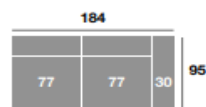

Chaiselongue 291 cm.

Serie Tejido			
Serie Oferta	Serie A	Serie B	Serie C
990	1089	1188	1287

Chaiselongue 261 cm.

Serie Tejido			
Serie Oferta	Serie A	Serie B	Serie C
970	1067	1164	1261

Chaiselongue 231 cm.

Serie Tejido			
Serie Oferta	Serie A	Serie B	Serie C
950	1045	1140	1235

Chaiselongue 107 cm.

Serie Tejido			
Serie Oferta	Serie A	Serie B	Serie C
396	436	475	515

Chaiselongue 97 cm.

Serie Tejido			
Serie Oferta	Serie A	Serie B	Serie C
388	427	466	504

Chaiselongue 87 cm.

Serie Tejido			
Serie Oferta	Serie A	Serie B	Serie C
380	418	456	494

Módulo 184 cm.

Serie Tejido			
Serie Oferta	Serie A	Serie B	Serie C
594	654	713	772

Módulo 164 cm.

Serie Tejido			
Serie Oferta	Serie A	Serie B	Serie C
582	640	698	757

Módulo 144 cm.

Serie Tejido			
Serie Oferta	Serie A	Serie B	Serie C
570	627	684	741

Módulo 107 cm.

Serie Tejido			
Serie Oferta	Serie A	Serie B	Serie C
375	413	450	488

Módulo 97 cm.

Serie Tejido			
Serie Oferta	Serie A	Serie B	Serie C
367	404	440	477