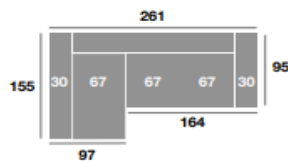

Chaiselongue 291 cm.

Serie Tejido			
Serie Oferta	Serie A	Serie B	Serie C
990	1089	1188	1287

Chaiselongue 261 cm.

Serie Tejido			
Serie Oferta	Serie A	Serie B	Serie C
970	1067	1164	1261

Chaiselongue 231 cm.

Serie Tejido			
Serie Oferta	Serie A	Serie B	Serie C
950	1045	1140	1235

Chaiselongue 107 cm.

Serie Tejido			
Serie Oferta	Serie A	Serie B	Serie C
396	436	475	515

Chaiselongue 97 cm.

Serie Tejido			
Serie Oferta	Serie A	Serie B	Serie C
388	427	466	504

Chaiselongue 87 cm.

Serie Tejido			
Serie Oferta	Serie A	Serie B	Serie C
380	418	456	494

Módulo 184 cm.

Serie Tejido			
Serie Oferta	Serie A	Serie B	Serie C
594	654	713	772

Módulo 164 cm.

Serie Tejido			
Serie Oferta	Serie A	Serie B	Serie C
582	640	698	757

Módulo 144 cm.

Serie Tejido			
Serie Oferta	Serie A	Serie B	Serie C
570	627	684	741

Módulo 107 cm.

Serie Tejido			
Serie Oferta	Serie A	Serie B	Serie C
375	413	450	488

Módulo 97 cm.

Serie Tejido			
Serie Oferta	Serie A	Serie B	Serie C
367	404	440	477