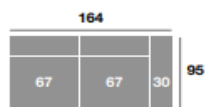

Chaiselongue 291 cm.

Serie Tejido			
Serie Oferta	Serie A	Serie B	Serie C
990	1089	1188	1287

Chaiselongue 261 cm.

Serie Tejido			
Serie Oferta	Serie A	Serie B	Serie C
970	1067	1164	1261

Chaiselongue 231 cm.

Serie Tejido			
Serie Oferta	Serie A	Serie B	Serie C
950	1045	1140	1235

Chaiselongue 107 cm.

Serie Tejido			
Serie Oferta	Serie A	Serie B	Serie C
396	436	475	515

Chaiselongue 97 cm.

Serie Tejido			
Serie Oferta	Serie A	Serie B	Serie C
388	427	466	504

Chaiselongue 87 cm.

Serie Tejido			
Serie Oferta	Serie A	Serie B	Serie C
380	418	456	494

Módulo 184 cm.

Serie Tejido			
Serie Oferta	Serie A	Serie B	Serie C
594	654	713	772

Módulo 164 cm.

Serie Tejido			
Serie Oferta	Serie A	Serie B	Serie C
582	640	698	757

Módulo 144 cm.

Serie Tejido			
Serie Oferta	Serie A	Serie B	Serie C
570	627	684	741

Módulo 107 cm.

Serie Tejido			
Serie Oferta	Serie A	Serie B	Serie C
375	413	450	488

Módulo 97 cm.

Serie Tejido			
Serie Oferta	Serie A	Serie B	Serie C
367	404	440	477