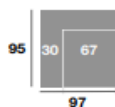

Serie Tejido			
Serie Oferta	Serie A	Serie B	Serie C
950	1045	1140	1235

Chaiselongue 107 cm.

Serie Tejido			
Serie Oferta	Serie A	Serie B	Serie C
396	436	475	515

Chaiselongue 97 cm.

Serie Tejido			
Serie Oferta	Serie A	Serie B	Serie C
388	427	466	504

Chaiselongue 87 cm.

Serie Tejido			
Serie Oferta	Serie A	Serie B	Serie C
380	418	456	494

Módulo 184 cm.

Serie Tejido			
Serie Oferta	Serie A	Serie B	Serie C
594	654	713	772

Módulo 164 cm.

Serie Tejido			
Serie Oferta	Serie A	Serie B	Serie C
582	640	698	757

Módulo 144 cm.

Serie Tejido			
Serie Oferta	Serie A	Serie B	Serie C
570	627	684	741

Módulo 107 cm.

Serie Tejido			
Serie Oferta	Serie A	Serie B	Serie C
375	413	450	488

Módulo 97 cm.

Serie Tejido			
Serie Oferta	Serie A	Serie B	Serie C
367	404	440	477