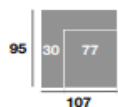

Serie Tejido			
Serie Oferta	Serie A	Serie B	Serie C
950	1045	1140	1235

Chaiselongue 107 cm.

Serie Tejido			
Serie Oferta	Serie A	Serie B	Serie C
396	436	475	515

Chaiselongue 97 cm.

Serie Tejido			
Serie Oferta	Serie A	Serie B	Serie C
388	427	466	504

Chaiselongue 87 cm.

Serie Tejido			
Serie Oferta	Serie A	Serie B	Serie C
380	418	456	494

Módulo 184 cm.

Serie Tejido			
Serie Oferta	Serie A	Serie B	Serie C
594	654	713	772

Módulo 164 cm.

Serie Tejido			
Serie Oferta	Serie A	Serie B	Serie C
582	640	698	757

Módulo 144 cm.

Serie Tejido			
Serie Oferta	Serie A	Serie B	Serie C
570	627	684	741

Módulo 107 cm.

Serie Tejido			
Serie Oferta	Serie A	Serie B	Serie C
375	413	450	488

Módulo 97 cm.

Serie Tejido			
Serie Oferta	Serie A	Serie B	Serie C
367	404	440	477