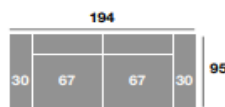

Módulo 144 cm.

Serie Tejido			
Serie Oferta	Serie A	Serie B	Serie C
570	627	684	741

Módulo 107 cm.

Serie Tejido			
Serie Oferta	Serie A	Serie B	Serie C
375	413	450	488

Módulo 97 cm.

Serie Tejido			
Serie Oferta	Serie A	Serie B	Serie C
367	404	440	477

Módulo 87 cm.

Serie Tejido			
Serie Oferta	Serie A	Serie B	Serie C
359	395	431	467

Serie Tejido	Serie Oferta	Serie A	Serie B	Serie C
Módulo 77 cm.	319	351	383	415
Módulo 67 cm.	313	344	376	407
Módulo 57 cm.	307	338	368	399

Rincón 106x106

Serie Tejido			
Serie Oferta	Serie A	Serie B	Serie C
334	368	401	434

Sofá 214 cm.

Serie Tejido			
Serie Oferta	Serie A	Serie B	Serie C
650	715	780	845

Sofá 194 cm.

Serie Tejido			
Serie Oferta	Serie A	Serie B	Serie C
636	700	763	827

Sofá 174 cm.

Serie Tejido			
Serie Oferta	Serie A	Serie B	Serie C
622	684	746	809

Sillón 137 cm.

Serie Tejido			
Serie Oferta	Serie A	Serie B	Serie C
431	474	517	560

Sillón 127 cm.

Serie Tejido			
Serie Oferta	Serie A	Serie B	Serie C
421	463	505	547