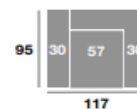

Rincón 106x106

Serie Tejido			
Serie Oferta	Serie A	Serie B	Serie C
334	368	401	434

Sofá 214 cm.

Serie Tejido			
Serie Oferta	Serie A	Serie B	Serie C
650	715	780	845

Sofá 194 cm.

Serie Tejido			
Serie Oferta	Serie A	Serie B	Serie C
636	700	763	827

Sofá 174 cm.

Serie Tejido			
Serie Oferta	Serie A	Serie B	Serie C
622	684	746	809

Sillón 137 cm.

Serie Tejido			
Serie Oferta	Serie A	Serie B	Serie C
431	474	517	560

Sillón 127 cm.

Serie Tejido			
Serie Oferta	Serie A	Serie B	Serie C
421	463	505	547

Sillón 117 cm.

Serie Tejido			
Serie Oferta	Serie A	Serie B	Serie C
411	452	493	534