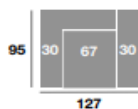

Módulo 87 cm.

Serie Tejido			
Serie Oferta	Serie A	Serie B	Serie C
359	395	431	467

Serie Tejido	Serie Oferta	Serie A	Serie B	Serie C
Módulo 77 cm.	319	351	383	415
Módulo 67 cm.	313	344	376	407
Módulo 57 cm.	307	338	368	399

Rincón 106x106

Serie Tejido			
Serie Oferta	Serie A	Serie B	Serie C
334	368	401	434

Sofá 214 cm.

Serie Tejido			
Serie Oferta	Serie A	Serie B	Serie C
650	715	780	845

Sofá 194 cm.

Serie Tejido			
Serie Oferta	Serie A	Serie B	Serie C
636	700	763	827

Sofá 174 cm.

Serie Tejido			
Serie Oferta	Serie A	Serie B	Serie C
622	684	746	809

Sillón 137 cm.

Serie Tejido			
Serie Oferta	Serie A	Serie B	Serie C
431	474	517	560

Sillón 127 cm.

Serie Tejido			
Serie Oferta	Serie A	Serie B	Serie C
421	463	505	547

Sillón 117 cm.

Serie Tejido			
Serie Oferta	Serie A	Serie B	Serie C
411	452	493	534