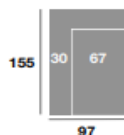

Chaiselongue 291 cm.

Serie Tejido			
Serie Oferta	Serie A	Serie B	Serie C
990	1089	1188	1287

Chaiselongue 261 cm.

Serie Tejido			
Serie Oferta	Serie A	Serie B	Serie C
970	1067	1164	1261

Chaiselongue 231 cm.

Serie Tejido			
Serie Oferta	Serie A	Serie B	Serie C
950	1045	1140	1235

Chaiselongue 107 cm.

Serie Tejido			
Serie Oferta	Serie A	Serie B	Serie C
396	436	475	515

Chaiselongue 97 cm.

Serie Tejido			
Serie Oferta	Serie A	Serie B	Serie C
388	427	466	504

Chaiselongue 87 cm.

Serie Tejido			
Serie Oferta	Serie A	Serie B	Serie C
380	418	456	494

Módulo 184 cm.

Serie Tejido			
Serie Oferta	Serie A	Serie B	Serie C
594	654	713	772

Módulo 164 cm.

Serie Tejido			
Serie Oferta	Serie A	Serie B	Serie C
582	640	698	757