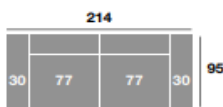

Módulo 144 cm.

Serie Tejido			
Serie Oferta	Serie A	Serie B	Serie C
570	627	684	741

Módulo 107 cm.

Serie Tejido			
Serie Oferta	Serie A	Serie B	Serie C
375	413	450	488

Módulo 97 cm.

Serie Tejido			
Serie Oferta	Serie A	Serie B	Serie C
367	404	440	477

Módulo 87 cm.

Serie Tejido			
Serie Oferta	Serie A	Serie B	Serie C
359	395	431	467

Serie Tejido	Serie Oferta	Serie A	Serie B	Serie C
Módulo 77 cm.	319	351	383	415
Módulo 67 cm.	313	344	376	407
Módulo 57 cm.	307	338	368	399

Rincón 106x106

Serie Tejido			
Serie Oferta	Serie A	Serie B	Serie C
334	368	401	434

Sofá 214 cm.

Serie Tejido			
Serie Oferta	Serie A	Serie B	Serie C
650	715	780	845

Sofá 194 cm.

Serie Tejido			
Serie Oferta	Serie A	Serie B	Serie C
636	700	763	827

Sofá 174 cm.

Serie Tejido			
Serie Oferta	Serie A	Serie B	Serie C
622	684	746	809

Sillón 137 cm.

Serie Tejido			
Serie Oferta	Serie A	Serie B	Serie C
431	474	517	560

Sillón 127 cm.

Serie Tejido			
Serie Oferta	Serie A	Serie B	Serie C
421	463	505	547