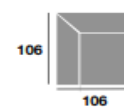

Chaiselongue 87 cm.

Serie Tejido			
Serie Oferta	Serie A	Serie B	Serie C
380	418	456	494

Módulo 184 cm.

Serie Tejido			
Serie Oferta	Serie A	Serie B	Serie C
594	654	713	772

Módulo 164 cm.

Serie Tejido			
Serie Oferta	Serie A	Serie B	Serie C
582	640	698	757

Módulo 144 cm.

Serie Tejido			
Serie Oferta	Serie A	Serie B	Serie C
570	627	684	741

Módulo 107 cm.

Serie Tejido			
Serie Oferta	Serie A	Serie B	Serie C
375	413	450	488

Módulo 97 cm.

Serie Tejido			
Serie Oferta	Serie A	Serie B	Serie C
367	404	440	477

Módulo 87 cm.

Serie Tejido			
Serie Oferta	Serie A	Serie B	Serie C
359	395	431	467

Serie Tejido	Serie Oferta	Serie A	Serie B	Serie C
Módulo 77 cm.	319	351	383	415
Módulo 67 cm.	313	344	376	407
Módulo 57 cm.	307	338	368	399

Rincón 106x106

Serie Tejido			
Serie Oferta	Serie A	Serie B	Serie C
334	368	401	434

Sofá 214 cm.

Serie Tejido			
Serie Oferta	Serie A	Serie B	Serie C
650	715	780	845

Sofá 194 cm.

Serie Tejido			
Serie Oferta	Serie A	Serie B	Serie C
636	700	763	827